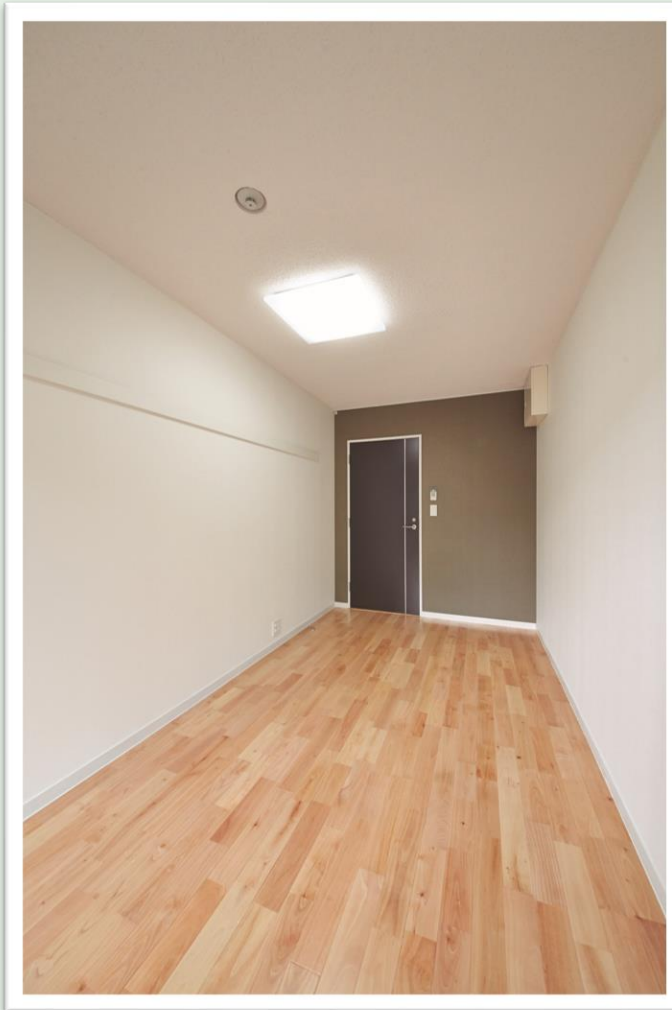

東京都立大学 学生寮 施設写真

共有スペース

寮の外観（門と建物）

入り口

セキュリティドア

管理人窓口

共有スペース

駐輪場

ごみ捨て場

自動販売機

軽食販売

男子棟

集会室

炊事室

洗濯室

浴室

女子棟

談話室

炊事室

洗濯室

浴室

共有ユーティリティ (6室1ユニット)

廊下

洗面所

流し台

シャワー室

お手洗い

靴入れ(共用)

居室 (1人部屋 約10㎡)

ベランダ

コンセントは部屋に2カ所

部屋