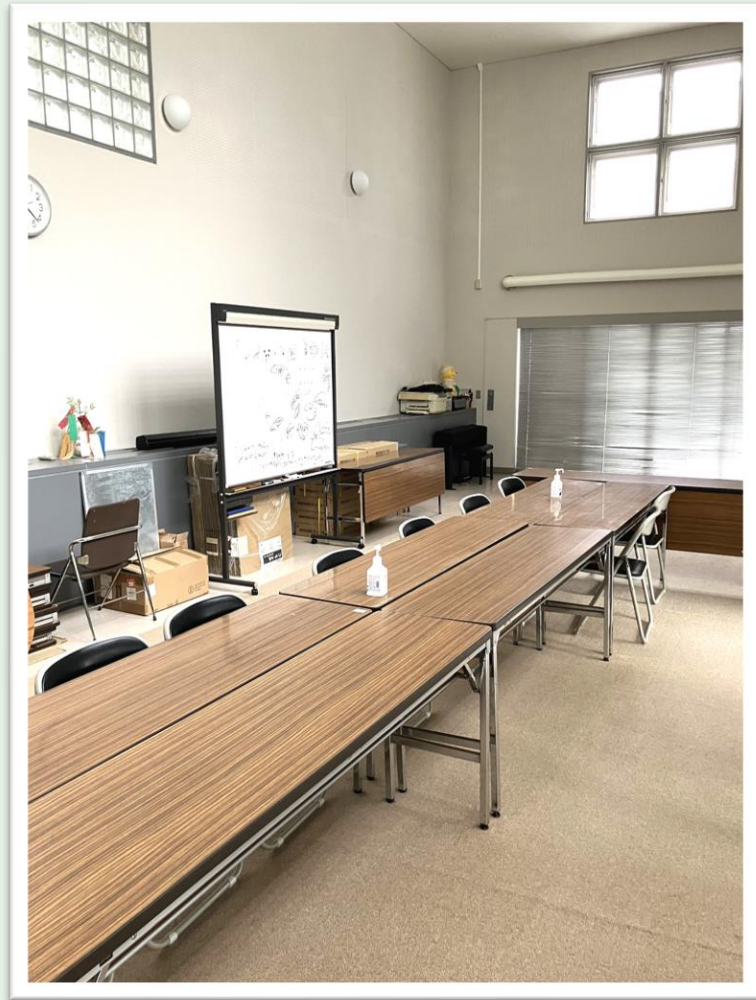

東京都立大学 学生寮 施設写真

共有スペース

寮の外観（門と建物）

入り口

セキュリティドア

管理人窓口

共有スペース

駐輪場

ごみ捨て場

自動販売機

軽食販売

男子棟

集会室

炊事室

洗濯室

浴室

女子棟

談話室

炊事室

洗濯室

浴室

共有ユーティリティ (6室1ユニット)

廊下

洗面所