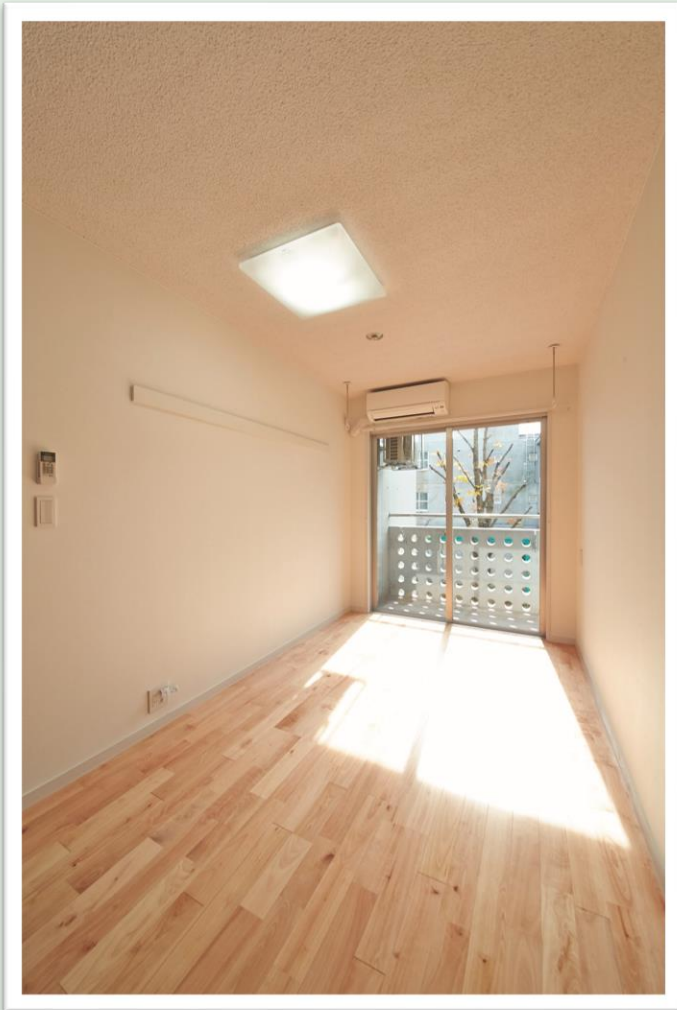

東京都立大学 学生寮 施設写真

共有スペース

寮の外観（門と建物）

入り口

セキュリティドア

管理人窓口

共有スペース

駐輪場

ごみ捨て場

自動販売機

軽食販売

男子棟

集会室

炊事室

洗濯室

浴室

女子棟

談話室

炊事室

洗濯室

浴室

共有ユーティリティ (6室1ユニット)

廊下

洗面所

流し台

シャワー室

お手洗い

靴入れ(共用)

居室 (1人部屋 約10㎡)

ベランダ

コンセントは部屋に2カ所

部屋