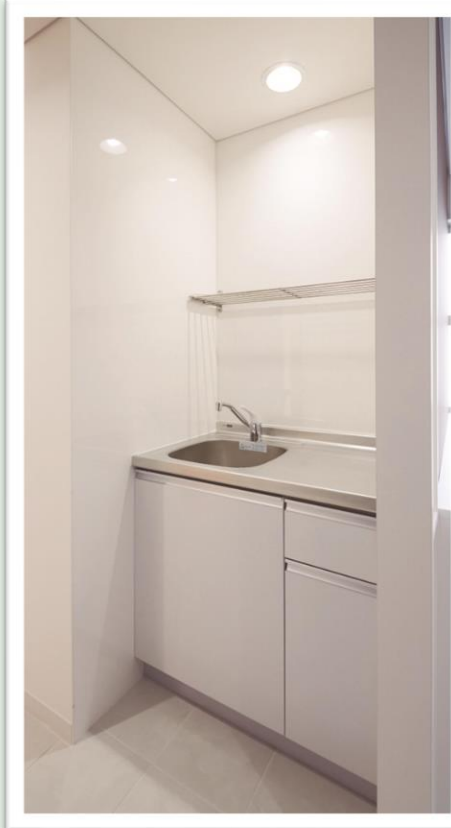

東京都立大学 学生寮 施設写真

共有スペース

寮の外観（門と建物）

入り口

セキュリティドア

管理人窓口

共有スペース

駐輪場

ごみ捨て場

自動販売機

軽食販売

男子棟

集会室

炊事室

洗濯室

浴室

女子棟

談話室

炊事室

洗濯室

浴室

共有ユーティリティ (6室1ユニット)

廊下

洗面所

流し台

シャワー室

お手洗い

靴入れ(共用)

居室 (1人部屋 約10㎡)

ベランダ

コンセントは部屋に2カ所

部屋