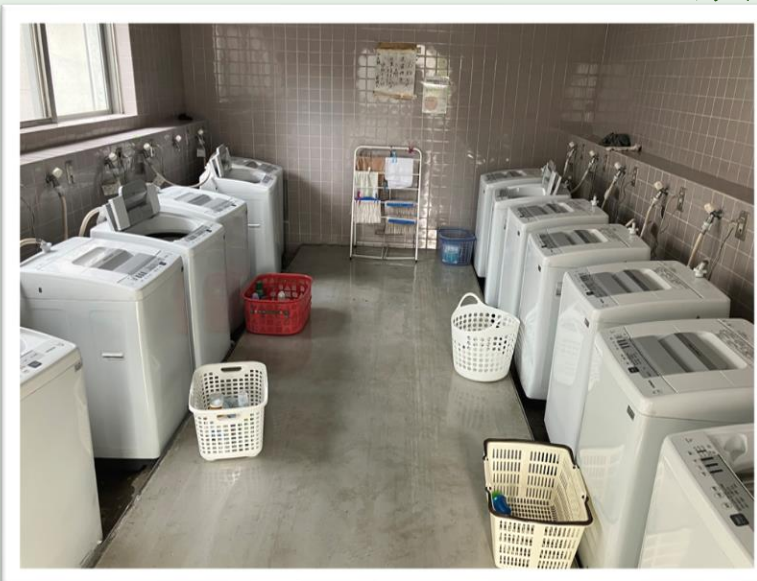

ごみ捨て場

自動販売機

軽食販売

男子棟

集会室

炊事室

洗濯室

浴室

女子棟

談話室

炊事室

洗濯室

浴室

共有ユーティリティ (6室1ユニット)

廊下

洗面所