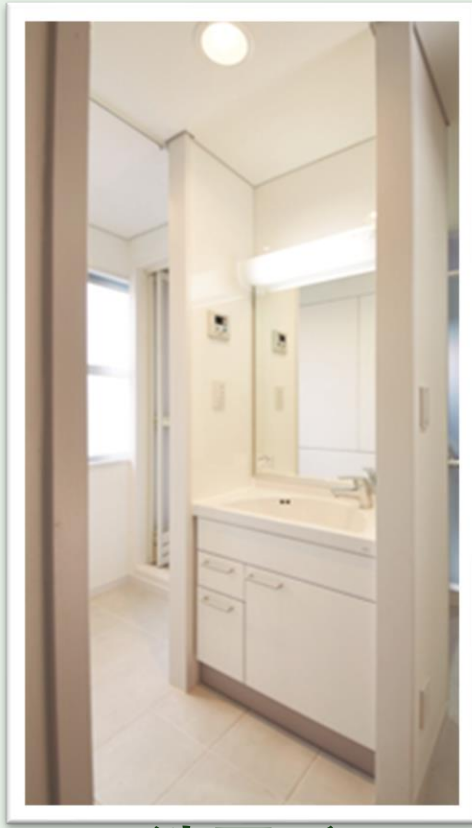

東京都立大学 学生寮 施設写真

共有スペース

寮の外観（門と建物）

入り口

セキュリティドア

管理人窓口

共有スペース

駐輪場

ごみ捨て場

自動販売機

軽食販売

男子棟

集会室

炊事室

洗濯室

浴室

女子棟

談話室

炊事室

洗濯室

浴室

共有ユーティリティ (6室1ユニット)

廊下

洗面所

流し台

シャワー室

お手洗い

靴入れ(共用)

居室 (1人部屋 約10㎡)

ベランダ

コンセントは部屋に2カ所

部屋