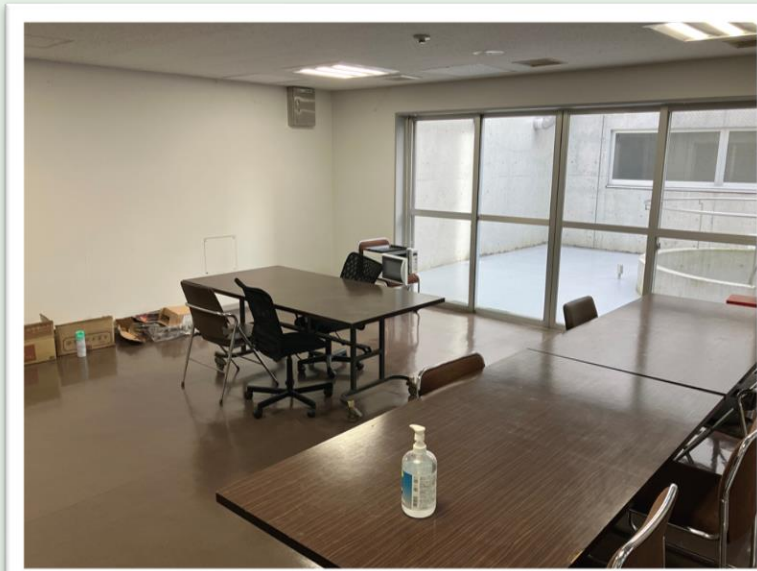

東京都立大学 学生寮 施設写真

共有スペース

寮の外観（門と建物）

入り口

セキュリティドア

管理人窓口

共有スペース

駐輪場

ごみ捨て場

自動販売機

軽食販売

男子棟

集会室

炊事室

洗濯室

浴室

女子棟

談話室

炊事室

洗濯室

浴室

共有ユーティリティ (6室1ユニット)

廊下

洗面所